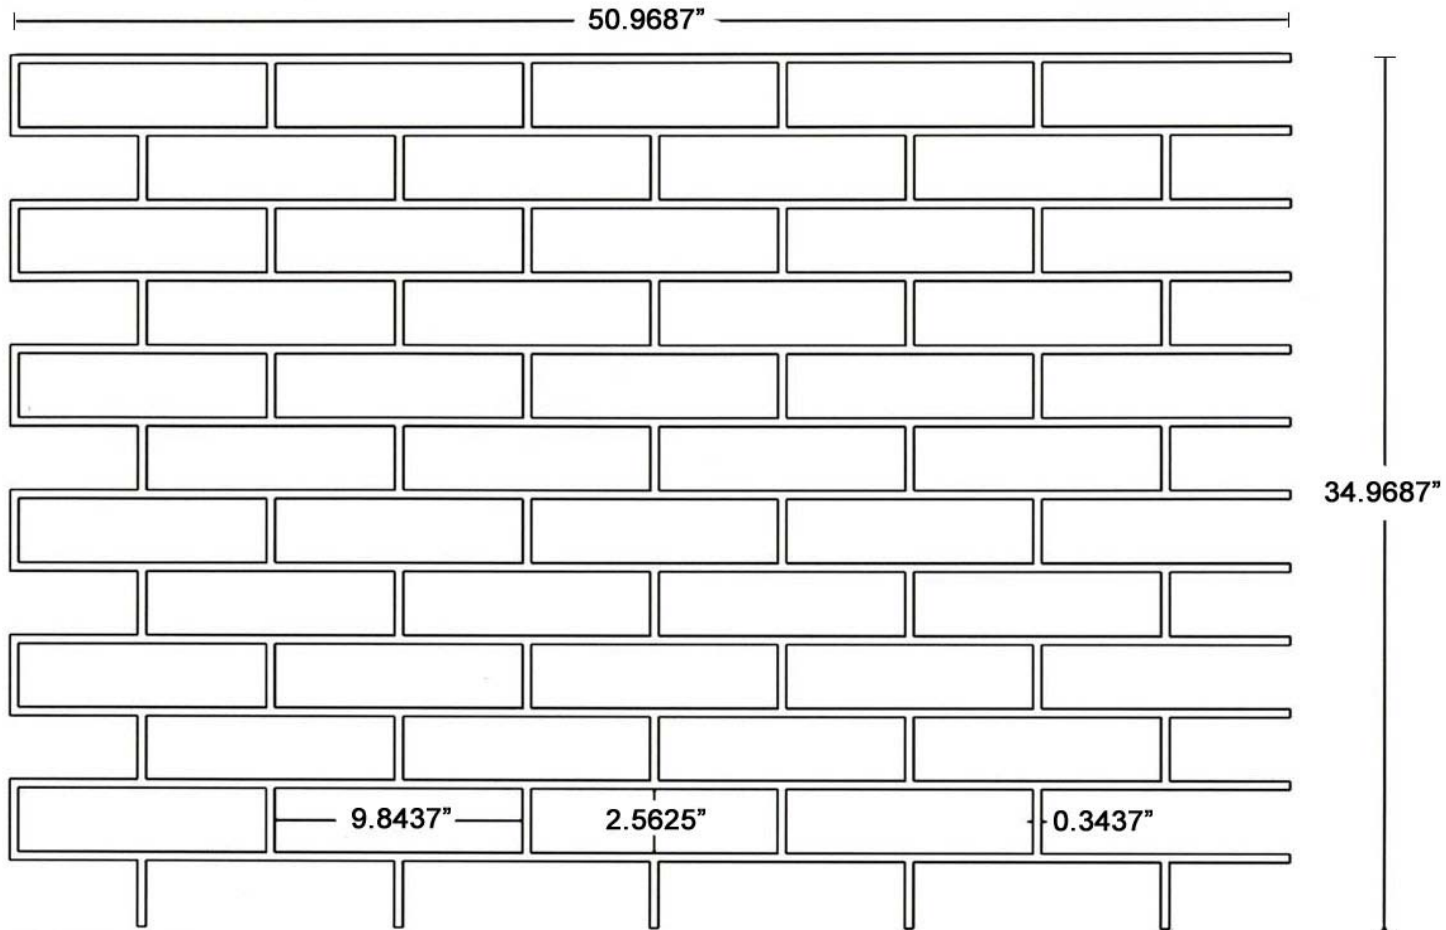

Custom
BRICK
Templates

CEGLA POLSKA

33 SHEETS PER BOX
408 SQUARE FEET

AVAILABLE IN:
28 PT ONLY

Dryvit Systems, Inc.
One Energy Way
West Warwick, RI 02893
800-556-7752
www.dryvit.com

HERITAGE BRICK

49 SHEETS PER BOX
408 SQUARE FEET