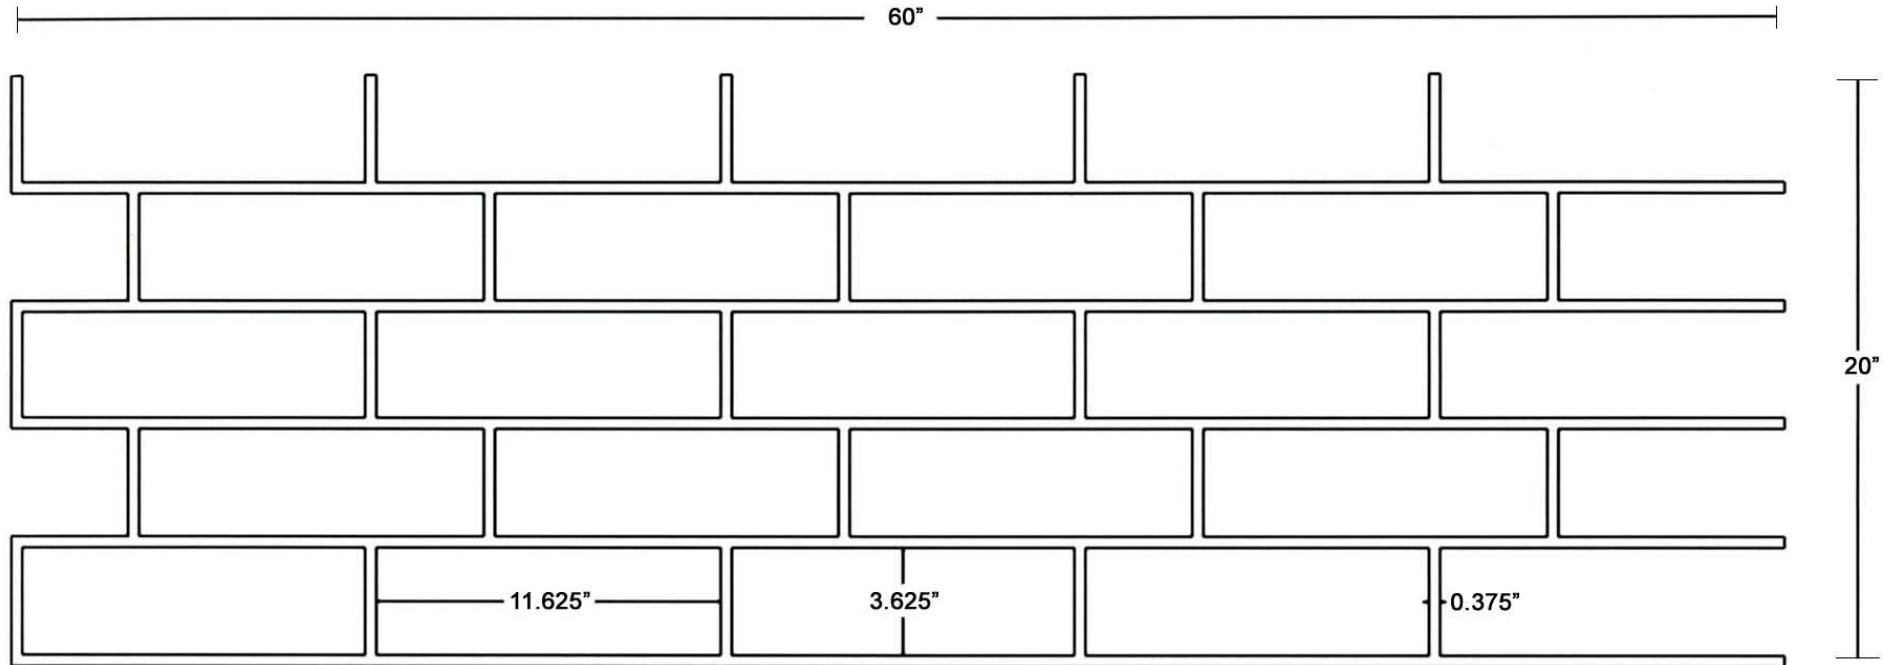

Custom
BRICK
Templates

CEGLA POLSKA

33 SHEETS PER BOX
408 SQUARE FEET

AVAILABLE IN:
28 PT ONLY

Dryvit Systems, Inc.
One Energy Way
West Warwick, RI 02893
800-556-7752
www.dryvit.com

HERITAGE BRICK

49 SHEETS PER BOX
408 SQUARE FEET